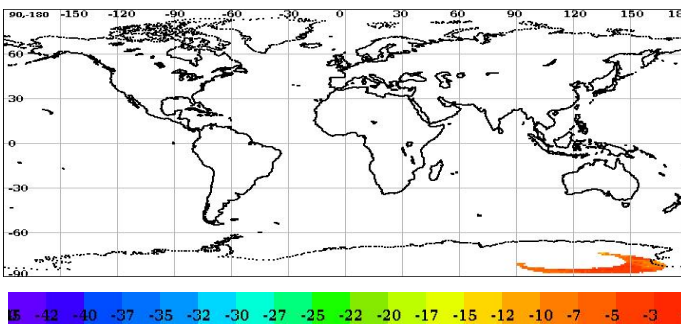

Brightness Temperature

Inner Beam (HH)

Outer Beam (VV)

Sigma0(dB)

Inner Beam (HH)

Outer Beam (VV)

Level-2A Cell-wise Deviations*

Static Parameter Statistics (variations over the cell grid) for the Inner and Outer Beam												
Parameter	Inner Beam (HH)						Outer Beam (VV)					
	Aft			Fore			Aft			Fore		
	Min Rng	Max Rng	Bad Occ. (%)	Min Rng	Max Rng	Bad Occ. (%)	Min Rng	Max Rng	Bad Occ. (%)	Min Rng	Max Rng	Bad Occ. (%)
Kpa	0.00	0.07	0.00	0.00	0.06	0.00	0.00	0.07	0.00	0.00	0.00	0.00
Kpb	0.00	0.09	0.00	0.00	0.08	0.00	0.00	0.09	0.00	0.00	0.00	0.00
Kpc	0.00	0.00	0.00	0.00	0.00	0.00	0.00	0.00	0.00	0.00	0.00	0.00
Inc. Angle(deg)	0.00	0.00	0.00	0.00	0.00	0.00	0.00	0.00	0.00	0.00	0.00	0.00
Delta Azi.Angle(deg)	0.00	12.34	2.38	0.00	11.86	17.65	0.00	11.97	2.75	0.00	0.00	0.00

Category wise Dynamic Parameter Statistics (Variations over the Cell grid)													
Parameter	Beam	Sea Aft			Sea Fore			Land Aft			Land Fore		
		Min Rng	Max Rng	Bad Occ. (%)	Min Rng	Max Rng	Bad Occ. (%)	Min Rng	Max Rng	Bad Occ. (%)	Min Rng	Max Rng	Bad Occ. (%)
SNR(dB)	Inner (HH)	100000.00	-10000.00	0.00	100000.00	-10000.00	0.00	0.00	10.46	0.00	0.00	6.66	0.00
	Outer (VV)	0.00	25.84	3.61	100000.00	-10000.00	0.00	0.00	16.65	0.00	0.00	0.00	0.00
Sigma0(dB)	Inner (HH)	100000.00	-10000.00	0.00	100000.00	-10000.00	0.00	0.00	9.83	0.00	0.00	5.12	0.00
	Outer (VV)	0.00	23.32	2.41	100000.00	-10000.00	0.00	0.00	14.48	0.00	0.00	0.00	0.00