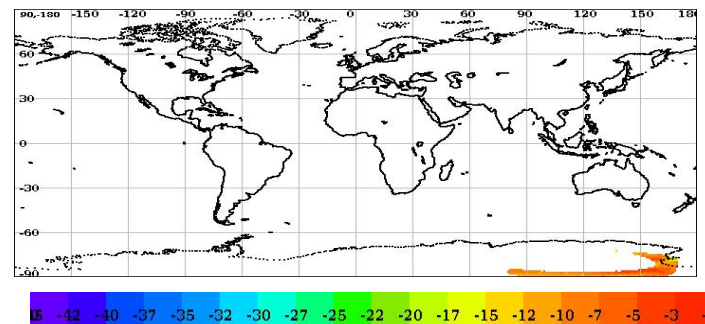

Brightness Temperature

Inner Beam (HH)

Outer Beam (VV)

Sigma0(dB)

Inner Beam (HH)

Outer Beam (VV)

Level-2A Cell-wise Deviations*

Static Parameter Statistics (variations over the cell grid) for the Inner and Outer Beam												
Parameter	Inner Beam (HH)						Outer Beam (VV)					
	Aft			Fore			Aft			Fore		
	Min Rng	Max Rng	Bad Occ. (%)	Min Rng	Max Rng	Bad Occ. (%)	Min Rng	Max Rng	Bad Occ. (%)	Min Rng	Max Rng	Bad Occ. (%)
Kpa	0.00	0.07	0.00	0.00	0.06	0.00	0.00	0.07	0.00	0.00	0.00	0.00
Kpb	0.00	0.09	0.00	0.00	0.08	0.00	0.00	0.09	0.00	0.00	0.00	0.00
Kpc	0.00	0.00	0.00	0.00	0.00	0.00	0.00	0.00	0.00	0.00	0.00	0.00
Inc. Angle(deg)	0.00	0.00	0.00	0.00	0.00	0.00	0.00	0.00	0.00	0.00	0.00	0.00
Delta Azi.Angle(deg)	0.00	12.34	2.38	0.00	11.86	17.65	0.00	11.97	2.75	0.00	0.00	0.00

Category wise Dynamic Parameter Statistics (Variations over the Cell grid)													
Parameter	Beam	Sea Aft			Sea Fore			Land Aft			Land Fore		
		Min Rng	Max Rng	Bad Occ. (%)	Min Rng	Max Rng	Bad Occ. (%)	Min Rng	Max Rng	Bad Occ. (%)	Min Rng	Max Rng	Bad Occ. (%)
SNR(dB)	Inner (HH)	100000.00	-10000.00	0.00	100000.00	-10000.00	0.00	0.00	10.46	0.00	0.00	6.66	0.00
	Outer (VV)	0.00	25.84	3.61	100000.00	-10000.00	0.00	0.00	16.65	0.00	0.00	0.00	0.00
Sigma0(dB)	Inner (HH)	100000.00	-10000.00	0.00	100000.00	-10000.00	0.00	0.00	9.83	0.00	0.00	5.12	0.00
	Outer (VV)	0.00	23.32	2.41	100000.00	-10000.00	0.00	0.00	14.48	0.00	0.00	0.00	0.00