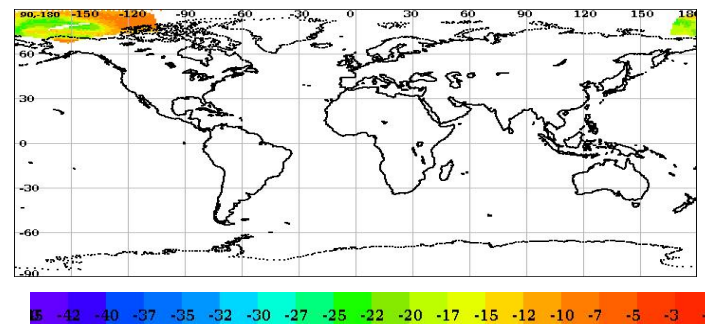

Brightness Temperature

Inner Beam (HH)

Outer Beam (VV)

Sigma0(dB)

Inner Beam (HH)

Outer Beam (VV)

Level-2A Cell-wise Deviations*

Static Parameter Statistics (variations over the cell grid) for the Inner and Outer Beam												
Parameter	Inner Beam (HH)						Outer Beam (VV)					
	Aft			Fore			Aft			Fore		
	Min Rng	Max Rng	Bad Occ. (%)	Min Rng	Max Rng	Bad Occ. (%)	Min Rng	Max Rng	Bad Occ. (%)	Min Rng	Max Rng	Bad Occ. (%)
Kpa	0.00	0.07	0.00	0.00	0.07	0.00	0.00	0.07	0.00	0.00	0.07	0.00
Kpb	0.00	0.09	0.00	0.00	0.09	0.00	0.00	0.09	0.00	0.00	0.09	0.00
Kpc	0.00	0.00	0.00	0.00	0.00	0.00	0.00	0.00	0.00	0.00	0.00	0.00
Inc. Angle(deg)	0.00	0.00	0.00	0.00	0.00	0.00	0.00	0.00	0.00	0.00	0.00	0.00
Delta Azi.Angle(deg)	0.00	18.26	14.46	0.00	16.82	4.44	0.00	11.09	2.04	0.00	61.89	20.50

Category wise Dynamic Parameter Statistics (Variations over the Cell grid)													
Parameter	Beam	Sea Aft			Sea Fore			Land Aft			Land Fore		
		Min Rng	Max Rng	Bad Occ. (%)	Min Rng	Max Rng	Bad Occ. (%)	Min Rng	Max Rng	Bad Occ. (%)	Min Rng	Max Rng	Bad Occ. (%)
SNR(dB)	Inner (HH)	0.00	15.87	0.00	0.00	18.72	0.00	0.00	10.24	0.00	4.28	40.94	75.00
	Outer (VV)	0.00	15.39	0.00	0.00	23.79	0.16	0.00	10.55	0.00	0.00	1.99	0.00
Sigma0(dB)	Inner (HH)	0.00	14.59	0.00	0.00	19.26	0.00	0.00	10.35	0.00	4.14	41.02	75.00
	Outer (VV)	0.00	12.87	0.00	0.00	20.56	0.16	0.00	9.19	0.00	0.00	1.88	0.00