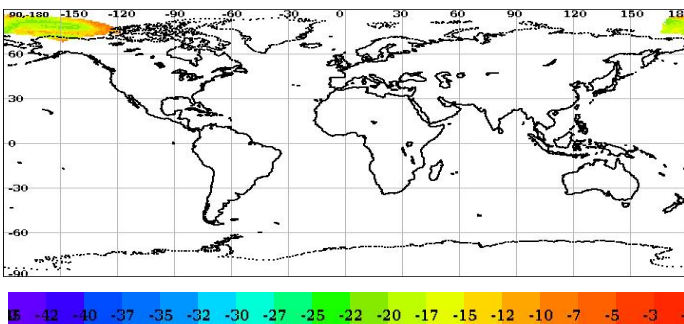

Brightness Temperature

Inner Beam (HH)

Outer Beam (VV)

Sigma0(dB)

Inner Beam (HH)

Outer Beam (VV)

Level-2A Cell-wise Deviations*

Static Parameter Statistics (variations over the cell grid) for the Inner and Outer Beam												
Parameter	Inner Beam (HH)						Outer Beam (VV)					
	Aft			Fore			Aft			Fore		
	Min Rng	Max Rng	Bad Occ. (%)	Min Rng	Max Rng	Bad Occ. (%)	Min Rng	Max Rng	Bad Occ. (%)	Min Rng	Max Rng	Bad Occ. (%)
Kpa	0.00	0.07	0.00	0.00	0.07	0.00	0.00	0.07	0.00	0.00	0.07	0.00
Kpb	0.00	0.09	0.00	0.00	0.09	0.00	0.00	0.09	0.00	0.00	0.09	0.00
Kpc	0.00	0.00	0.00	0.00	0.00	0.00	0.00	0.00	0.00	0.00	0.00	0.00
Inc. Angle(deg)	0.00	0.00	0.00	0.00	0.00	0.00	0.00	0.00	0.00	0.00	0.00	0.00
Delta Azi.Angle(deg)	0.00	18.26	14.46	0.00	16.82	4.44	0.00	11.09	2.04	0.00	61.89	20.50

Category wise Dynamic Parameter Statistics (Variations over the Cell grid)													
Parameter	Beam	Sea Aft			Sea Fore			Land Aft			Land Fore		
		Min Rng	Max Rng	Bad Occ. (%)	Min Rng	Max Rng	Bad Occ. (%)	Min Rng	Max Rng	Bad Occ. (%)	Min Rng	Max Rng	Bad Occ. (%)
SNR(dB)	Inner (HH)	0.00	15.87	0.00	0.00	18.72	0.00	0.00	10.24	0.00	4.28	40.94	75.00
	Outer (VV)	0.00	15.39	0.00	0.00	23.79	0.16	0.00	10.55	0.00	0.00	1.99	0.00
Sigma0(dB)	Inner (HH)	0.00	14.59	0.00	0.00	19.26	0.00	0.00	10.35	0.00	4.14	41.02	75.00
	Outer (VV)	0.00	12.87	0.00	0.00	20.56	0.16	0.00	9.19	0.00	0.00	1.88	0.00