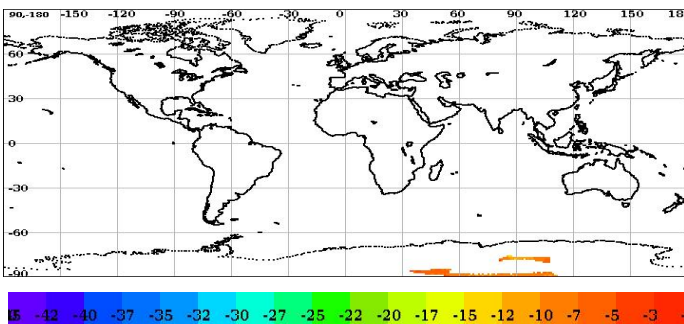

Brightness Temperature

Inner Beam (HH)

Outer Beam (VV)

Sigma0(dB)

Inner Beam (HH)

Outer Beam (VV)

Level-2A Cell-wise Deviations*

Static Parameter Statistics (variations over the cell grid) for the Inner and Outer Beam												
Parameter	Inner Beam (HH)						Outer Beam (VV)					
	Aft			Fore			Aft			Fore		
	Min Rng	Max Rng	Bad Occ. (%)	Min Rng	Max Rng	Bad Occ. (%)	Min Rng	Max Rng	Bad Occ. (%)	Min Rng	Max Rng	Bad Occ. (%)
Kpa	0.00	0.07	0.00	0.00	0.07	0.00	0.00	0.07	0.00	0.00	0.07	0.00
Kpb	0.00	0.09	0.00	0.00	0.09	0.00	0.00	0.09	0.00	0.00	0.09	0.00
Kpc	0.00	0.00	0.00	0.00	0.00	0.00	0.00	0.00	0.00	0.00	0.00	0.00
Inc. Angle(deg)	0.00	0.00	0.00	0.00	0.00	0.00	0.00	0.00	0.00	0.00	0.00	0.00
Delta Azi.Angle(deg)	0.00	17.43	27.19	0.00	13.02	17.99	0.00	202.05	32.04	0.00	9.31	0.00

Category wise Dynamic Parameter Statistics (Variations over the Cell grid)													
Parameter	Beam	Sea Aft			Sea Fore			Land Aft			Land Fore		
		Min Rng	Max Rng	Bad Occ. (%)	Min Rng	Max Rng	Bad Occ. (%)	Min Rng	Max Rng	Bad Occ. (%)	Min Rng	Max Rng	Bad Occ. (%)
SNR(dB)	Inner (HH)	100000.00	-10000.00	0.00	100000.00	-10000.00	0.00	0.00	13.01	0.00	0.00	12.05	0.00
	Outer (VV)	100000.00	-10000.00	0.00	100000.00	-10000.00	0.00	0.00	8.65	0.00	0.00	10.86	0.00
Sigma0(dB)	Inner (HH)	100000.00	-10000.00	0.00	100000.00	-10000.00	0.00	0.00	9.03	0.00	0.00	9.34	0.00
	Outer (VV)	100000.00	-10000.00	0.00	100000.00	-10000.00	0.00	0.00	5.61	0.00	0.00	6.61	0.00