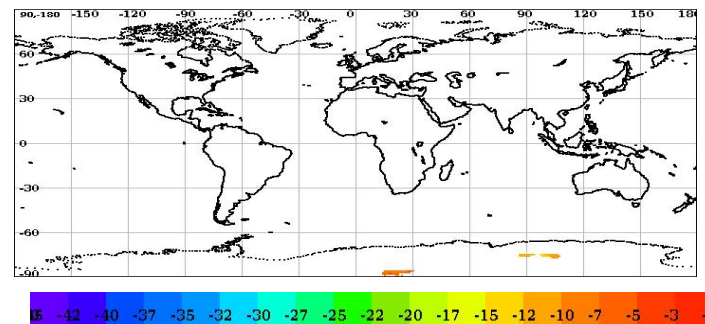

Brightness Temperature

Inner Beam (HH)

Outer Beam (VV)

Sigma0(dB)

Inner Beam (HH)

Outer Beam (VV)

Level-2A Cell-wise Deviations*

Static Parameter Statistics (variations over the cell grid) for the Inner and Outer Beam												
Parameter	Inner Beam (HH)						Outer Beam (VV)					
	Aft			Fore			Aft			Fore		
	Min Rng	Max Rng	Bad Occ. (%)	Min Rng	Max Rng	Bad Occ. (%)	Min Rng	Max Rng	Bad Occ. (%)	Min Rng	Max Rng	Bad Occ. (%)
Kpa	0.00	0.07	0.00	0.00	0.07	0.00	0.00	0.07	0.00	0.00	0.07	0.00
Kpb	0.00	0.09	0.00	0.00	0.09	0.00	0.00	0.09	0.00	0.00	0.09	0.00
Kpc	0.00	0.00	0.00	0.00	0.00	0.00	0.00	0.00	0.00	0.00	0.00	0.00
Inc. Angle(deg)	0.00	0.00	0.00	0.00	0.00	0.00	0.00	0.00	0.00	0.00	0.00	0.00
Delta Azi.Angle(deg)	0.00	17.43	27.19	0.00	13.02	17.99	0.00	202.05	32.04	0.00	9.31	0.00

Category wise Dynamic Parameter Statistics (Variations over the Cell grid)													
Parameter	Beam	Sea Aft			Sea Fore			Land Aft			Land Fore		
		Min Rng	Max Rng	Bad Occ. (%)	Min Rng	Max Rng	Bad Occ. (%)	Min Rng	Max Rng	Bad Occ. (%)	Min Rng	Max Rng	Bad Occ. (%)
SNR(dB)	Inner (HH)	100000.00	-10000.00	0.00	100000.00	-10000.00	0.00	0.00	13.01	0.00	0.00	12.05	0.00
	Outer (VV)	100000.00	-10000.00	0.00	100000.00	-10000.00	0.00	0.00	8.65	0.00	0.00	10.86	0.00
Sigma0(dB)	Inner (HH)	100000.00	-10000.00	0.00	100000.00	-10000.00	0.00	0.00	9.03	0.00	0.00	9.34	0.00
	Outer (VV)	100000.00	-10000.00	0.00	100000.00	-10000.00	0.00	0.00	5.61	0.00	0.00	6.61	0.00