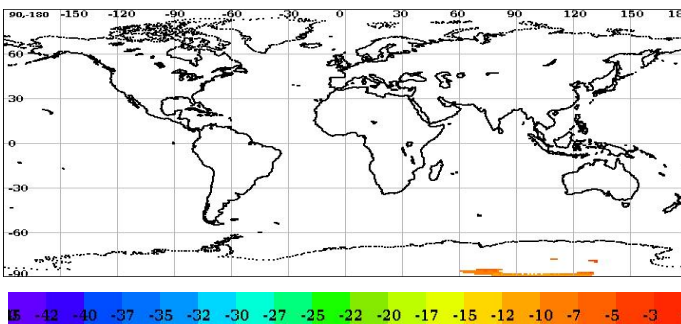

Brightness Temperature

Inner Beam (HH)

Outer Beam (VV)

Sigma0(dB)

Inner Beam (HH)

Outer Beam (VV)

Level-2A Cell-wise Deviations*

Static Parameter Statistics (variations over the cell grid) for the Inner and Outer Beam												
Parameter	Inner Beam (HH)						Outer Beam (VV)					
	Aft			Fore			Aft			Fore		
	Min Rng	Max Rng	Bad Occ. (%)	Min Rng	Max Rng	Bad Occ. (%)	Min Rng	Max Rng	Bad Occ. (%)	Min Rng	Max Rng	Bad Occ. (%)
Kpa	0.00	0.07	0.00	0.00	0.07	0.00	0.00	0.07	0.00	0.00	0.07	0.00
Kpb	0.00	0.09	0.00	0.00	0.09	0.00	0.00	0.09	0.00	0.00	0.09	0.00
Kpc	0.00	0.00	0.00	0.00	0.00	0.00	0.00	0.00	0.00	0.00	0.00	0.00
Inc. Angle(deg)	0.00	0.00	0.00	0.00	0.00	0.00	0.00	0.00	0.00	0.00	0.00	0.00
Delta Azi.Angle(deg)	0.00	27.69	66.00	0.00	17.79	46.34	0.00	133.74	53.12	0.00	10.58	3.33

Category wise Dynamic Parameter Statistics (Variations over the Cell grid)													
Parameter	Beam	Sea Aft			Sea Fore			Land Aft			Land Fore		
		Min Rng	Max Rng	Bad Occ. (%)	Min Rng	Max Rng	Bad Occ. (%)	Min Rng	Max Rng	Bad Occ. (%)	Min Rng	Max Rng	Bad Occ. (%)
SNR(dB)	Inner (HH)	100000.00	-10000.00	0.00	100000.00	-10000.00	0.00	0.00	6.51	0.00	0.00	7.82	0.00
	Outer (VV)	100000.00	-10000.00	0.00	100000.00	-10000.00	0.00	0.00	9.80	0.00	0.00	9.09	0.00
Sigma0(dB)	Inner (HH)	100000.00	-10000.00	0.00	100000.00	-10000.00	0.00	0.00	6.51	0.00	0.00	5.49	0.00
	Outer (VV)	100000.00	-10000.00	0.00	100000.00	-10000.00	0.00	0.00	7.89	0.00	0.00	7.89	0.00