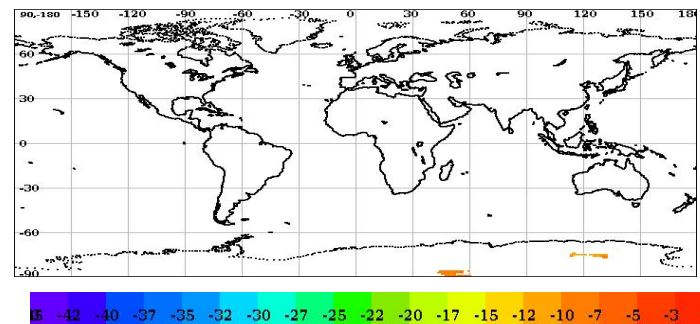

Brightness Temperature

Inner Beam (HH)

Outer Beam (VV)

Sigma0(dB)

Inner Beam (HH)

Outer Beam (VV)

Level-2A Cell-wise Deviations*

Static Parameter Statistics (variations over the cell grid) for the Inner and Outer Beam												
Parameter	Inner Beam (HH)						Outer Beam (VV)					
	Aft			Fore			Aft			Fore		
	Min Rng	Max Rng	Bad Occ. (%)	Min Rng	Max Rng	Bad Occ. (%)	Min Rng	Max Rng	Bad Occ. (%)	Min Rng	Max Rng	Bad Occ. (%)
Kpa	0.00	0.07	0.00	0.00	0.07	0.00	0.00	0.07	0.00	0.00	0.07	0.00
Kpb	0.00	0.09	0.00	0.00	0.09	0.00	0.00	0.09	0.00	0.00	0.09	0.00
Kpc	0.00	0.00	0.00	0.00	0.00	0.00	0.00	0.00	0.00	0.00	0.00	0.00
Inc. Angle(deg)	0.00	0.00	0.00	0.00	0.00	0.00	0.00	0.00	0.00	0.00	0.00	0.00
Delta Azi.Angle(deg)	0.00	27.69	66.00	0.00	17.79	46.34	0.00	133.74	53.12	0.00	10.58	3.33

Category wise Dynamic Parameter Statistics (Variations over the Cell grid)													
Parameter	Beam	Sea Aft			Sea Fore			Land Aft			Land Fore		
		Min Rng	Max Rng	Bad Occ. (%)	Min Rng	Max Rng	Bad Occ. (%)	Min Rng	Max Rng	Bad Occ. (%)	Min Rng	Max Rng	Bad Occ. (%)
SNR(dB)	Inner (HH)	100000.00	-10000.00	0.00	100000.00	-10000.00	0.00	0.00	6.51	0.00	0.00	7.82	0.00
	Outer (VV)	100000.00	-10000.00	0.00	100000.00	-10000.00	0.00	0.00	9.80	0.00	0.00	9.09	0.00
Sigma0(dB)	Inner (HH)	100000.00	-10000.00	0.00	100000.00	-10000.00	0.00	0.00	6.51	0.00	0.00	5.49	0.00
	Outer (VV)	100000.00	-10000.00	0.00	100000.00	-10000.00	0.00	0.00	7.89	0.00	0.00	7.89	0.00