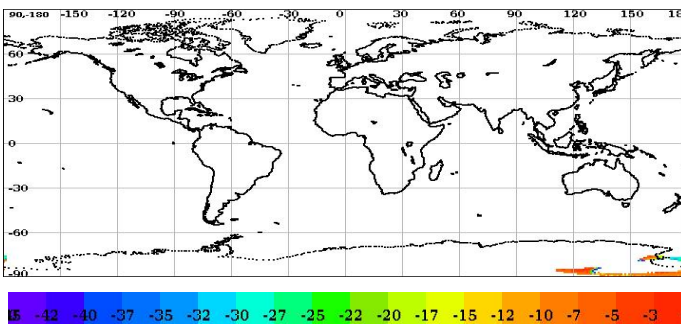

Brightness Temperature

Inner Beam (HH)

Outer Beam (VV)

Sigma0(dB)

Inner Beam (HH)

Outer Beam (VV)

Level-2A Cell-wise Deviations*

Static Parameter Statistics (variations over the cell grid) for the Inner and Outer Beam												
Parameter	Inner Beam (HH)						Outer Beam (VV)					
	Aft			Fore			Aft			Fore		
	Min Rng	Max Rng	Bad Occ. (%)	Min Rng	Max Rng	Bad Occ. (%)	Min Rng	Max Rng	Bad Occ. (%)	Min Rng	Max Rng	Bad Occ. (%)
Kpa	0.00	0.07	0.00	0.00	0.07	0.00	0.00	0.07	0.00	0.00	0.07	0.00
Kpb	0.00	0.09	0.00	0.00	0.09	0.00	0.00	0.09	0.00	0.00	0.09	0.00
Kpc	0.00	0.00	0.00	0.00	0.00	0.00	0.00	0.00	0.00	0.00	0.00	0.00
Inc. Angle(deg)	0.00	0.00	0.00	0.00	0.00	0.00	0.00	0.00	0.00	0.00	0.00	0.00
Delta Azi.Angle(deg)	0.00	16.45	17.99	0.00	14.41	15.14	0.00	73.50	29.66	0.00	10.04	3.33

Category wise Dynamic Parameter Statistics (Variations over the Cell grid)													
Parameter	Beam	Sea Aft			Sea Fore			Land Aft			Land Fore		
		Min Rng	Max Rng	Bad Occ. (%)	Min Rng	Max Rng	Bad Occ. (%)	Min Rng	Max Rng	Bad Occ. (%)	Min Rng	Max Rng	Bad Occ. (%)
SNR(dB)	Inner (HH)	0.00	14.53	0.00	0.00	32.70	26.79	0.00	8.43	0.00	0.00	50.39	21.08
	Outer (VV)	0.00	28.25	1.37	0.00	6.20	0.00	0.00	10.20	0.00	0.00	15.51	0.00
Sigma0(dB)	Inner (HH)	0.00	13.86	0.00	0.00	35.35	26.79	0.00	6.98	0.00	0.00	51.24	21.08
	Outer (VV)	0.00	25.59	1.37	0.00	6.18	0.00	0.00	7.43	0.00	0.00	10.96	0.00