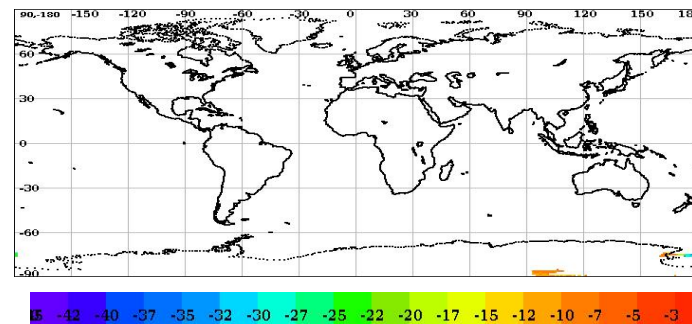

Brightness Temperature

Inner Beam (HH)

Outer Beam (VV)

Sigma0(dB)

Inner Beam (HH)

Outer Beam (VV)

Level-2A Cell-wise Deviations*

Static Parameter Statistics (variations over the cell grid) for the Inner and Outer Beam												
Parameter	Inner Beam (HH)						Outer Beam (VV)					
	Aft			Fore			Aft			Fore		
	Min Rng	Max Rng	Bad Occ. (%)	Min Rng	Max Rng	Bad Occ. (%)	Min Rng	Max Rng	Bad Occ. (%)	Min Rng	Max Rng	Bad Occ. (%)
Kpa	0.00	0.07	0.00	0.00	0.07	0.00	0.00	0.07	0.00	0.00	0.07	0.00
Kpb	0.00	0.09	0.00	0.00	0.09	0.00	0.00	0.09	0.00	0.00	0.09	0.00
Kpc	0.00	0.00	0.00	0.00	0.00	0.00	0.00	0.00	0.00	0.00	0.00	0.00
Inc. Angle(deg)	0.00	0.00	0.00	0.00	0.00	0.00	0.00	0.00	0.00	0.00	0.00	0.00
Delta Azi.Angle(deg)	0.00	16.45	17.99	0.00	14.41	15.14	0.00	73.50	29.66	0.00	10.04	3.33

Category wise Dynamic Parameter Statistics (Variations over the Cell grid)													
Parameter	Beam	Sea Aft			Sea Fore			Land Aft			Land Fore		
		Min Rng	Max Rng	Bad Occ. (%)	Min Rng	Max Rng	Bad Occ. (%)	Min Rng	Max Rng	Bad Occ. (%)	Min Rng	Max Rng	Bad Occ. (%)
SNR(dB)	Inner (HH)	0.00	14.53	0.00	0.00	32.70	26.79	0.00	8.43	0.00	0.00	50.39	21.08
	Outer (VV)	0.00	28.25	1.37	0.00	6.20	0.00	0.00	10.20	0.00	0.00	15.51	0.00
Sigma0(dB)	Inner (HH)	0.00	13.86	0.00	0.00	35.35	26.79	0.00	6.98	0.00	0.00	51.24	21.08
	Outer (VV)	0.00	25.59	1.37	0.00	6.18	0.00	0.00	7.43	0.00	0.00	10.96	0.00