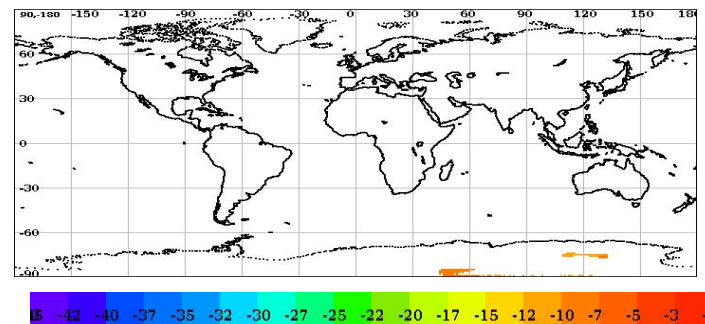

Brightness Temperature

Inner Beam (HH)

Outer Beam (VV)

Sigma0(dB)

Inner Beam (HH)

Outer Beam (VV)

Level-2A Cell-wise Deviations*

Static Parameter Statistics (variations over the cell grid) for the Inner and Outer Beam												
Parameter	Inner Beam (HH)						Outer Beam (VV)					
	Aft			Fore			Aft			Fore		
	Min Rng	Max Rng	Bad Occ. (%)	Min Rng	Max Rng	Bad Occ. (%)	Min Rng	Max Rng	Bad Occ. (%)	Min Rng	Max Rng	Bad Occ. (%)
Kpa	0.00	0.07	0.00	0.00	0.07	0.00	0.00	0.07	0.00	0.00	0.07	0.00
Kpb	0.00	0.09	0.00	0.00	0.09	0.00	0.00	0.09	0.00	0.00	0.09	0.00
Kpc	0.00	0.00	0.00	0.00	0.00	0.00	0.00	0.00	0.00	0.00	0.00	0.00
Inc. Angle(deg)	0.00	0.00	0.00	0.00	0.00	0.00	0.00	0.00	0.00	0.00	0.00	0.00
Delta Azi.Angle(deg)	0.00	29.58	52.38	0.00	18.37	36.84	0.00	90.12	52.94	0.00	10.54	8.33

Category wise Dynamic Parameter Statistics (Variations over the Cell grid)													
Parameter	Beam	Sea Aft			Sea Fore			Land Aft			Land Fore		
		Min Rng	Max Rng	Bad Occ. (%)	Min Rng	Max Rng	Bad Occ. (%)	Min Rng	Max Rng	Bad Occ. (%)	Min Rng	Max Rng	Bad Occ. (%)
SNR(dB)	Inner (HH)	100000.00	-10000.00	0.00	100000.00	-10000.00	0.00	0.00	12.61	0.00	0.00	13.38	0.00
	Outer (VV)	100000.00	-10000.00	0.00	100000.00	-10000.00	0.00	0.00	9.26	0.00	0.00	8.65	0.00
Sigma0(dB)	Inner (HH)	100000.00	-10000.00	0.00	100000.00	-10000.00	0.00	0.00	9.38	0.00	0.00	10.00	0.00
	Outer (VV)	100000.00	-10000.00	0.00	100000.00	-10000.00	0.00	0.00	6.33	0.00	0.00	6.83	0.00