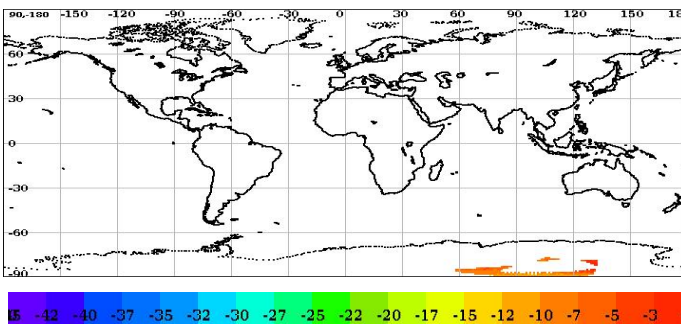

Brightness Temperature

Inner Beam (HH)

Outer Beam (VV)

Sigma0(dB)

Inner Beam (HH)

Outer Beam (VV)

Level-2A Cell-wise Deviations*

Static Parameter Statistics (variations over the cell grid) for the Inner and Outer Beam												
Parameter	Inner Beam (HH)						Outer Beam (VV)					
	Aft			Fore			Aft			Fore		
	Min Rng	Max Rng	Bad Occ. (%)	Min Rng	Max Rng	Bad Occ. (%)	Min Rng	Max Rng	Bad Occ. (%)	Min Rng	Max Rng	Bad Occ. (%)
Kpa	0.00	0.07	0.00	0.00	0.07	0.00	0.00	0.07	0.00	0.00	0.07	0.00
Kpb	0.00	0.09	0.00	0.00	0.09	0.00	0.00	0.09	0.00	0.00	0.09	0.00
Kpc	0.00	0.00	0.00	0.00	0.00	0.00	0.00	0.00	0.00	0.00	0.00	0.00
Inc. Angle(deg)	0.00	0.00	0.00	0.00	0.00	0.00	0.00	0.00	0.00	0.00	0.00	0.00
Delta Azi.Angle(deg)	0.00	29.58	52.38	0.00	18.37	36.84	0.00	90.12	52.94	0.00	10.54	8.33

Category wise Dynamic Parameter Statistics (Variations over the Cell grid)													
Parameter	Beam	Sea Aft			Sea Fore			Land Aft			Land Fore		
		Min Rng	Max Rng	Bad Occ. (%)	Min Rng	Max Rng	Bad Occ. (%)	Min Rng	Max Rng	Bad Occ. (%)	Min Rng	Max Rng	Bad Occ. (%)
SNR(dB)	Inner (HH)	100000.00	-10000.00	0.00	100000.00	-10000.00	0.00	0.00	12.61	0.00	0.00	13.38	0.00
	Outer (VV)	100000.00	-10000.00	0.00	100000.00	-10000.00	0.00	0.00	9.26	0.00	0.00	8.65	0.00
Sigma0(dB)	Inner (HH)	100000.00	-10000.00	0.00	100000.00	-10000.00	0.00	0.00	9.38	0.00	0.00	10.00	0.00
	Outer (VV)	100000.00	-10000.00	0.00	100000.00	-10000.00	0.00	0.00	6.33	0.00	0.00	6.83	0.00