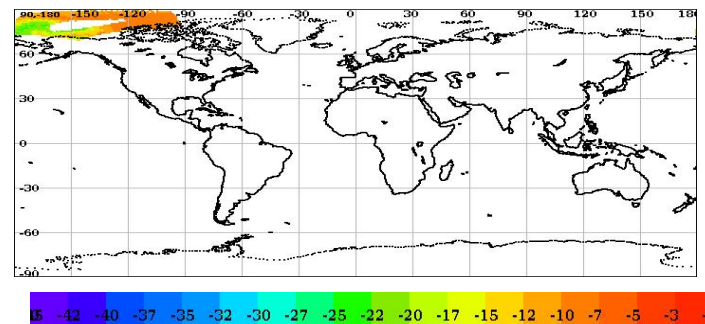

Brightness Temperature

Inner Beam (HH)

Outer Beam (VV)

Sigma0(dB)

Inner Beam (HH)

Outer Beam (VV)

Level-2A Cell-wise Deviations*

Static Parameter Statistics (variations over the cell grid) for the Inner and Outer Beam												
Parameter	Inner Beam (HH)						Outer Beam (VV)					
	Aft			Fore			Aft			Fore		
	Min Rng	Max Rng	Bad Occ. (%)	Min Rng	Max Rng	Bad Occ. (%)	Min Rng	Max Rng	Bad Occ. (%)	Min Rng	Max Rng	Bad Occ. (%)
Kpa	0.00	0.07	0.00	0.00	0.07	0.00	0.00	0.07	0.00	0.00	0.07	0.00
Kpb	0.00	0.09	0.00	0.00	0.09	0.00	0.00	0.09	0.00	0.00	0.09	0.00
Kpc	0.00	0.00	0.00	0.00	0.00	0.00	0.00	0.00	0.00	0.00	0.00	0.00
Inc. Angle(deg)	0.00	0.00	0.00	0.00	0.00	0.00	0.00	0.00	0.00	0.00	0.00	0.00
Delta Azi.Angle(deg)	0.00	24.41	16.87	0.00	15.48	16.43	0.00	13.14	7.74	0.00	41.63	32.70

Category wise Dynamic Parameter Statistics (Variations over the Cell grid)													
Parameter	Beam	Sea Aft			Sea Fore			Land Aft			Land Fore		
		Min Rng	Max Rng	Bad Occ. (%)	Min Rng	Max Rng	Bad Occ. (%)	Min Rng	Max Rng	Bad Occ. (%)	Min Rng	Max Rng	Bad Occ. (%)
SNR(dB)	Inner (HH)	0.00	12.34	0.00	0.00	12.17	0.00	1.44	8.41	0.00	100000.00	-10000.00	0.00
	Outer (VV)	0.00	17.85	0.00	0.00	21.60	0.24	0.00	10.57	0.00	0.00	0.96	0.00
Sigma0(dB)	Inner (HH)	0.00	12.01	0.00	0.00	10.42	0.00	1.86	7.85	0.00	100000.00	-10000.00	0.00
	Outer (VV)	0.00	15.44	0.00	0.00	17.28	0.00	0.00	9.21	0.00	0.00	0.92	0.00