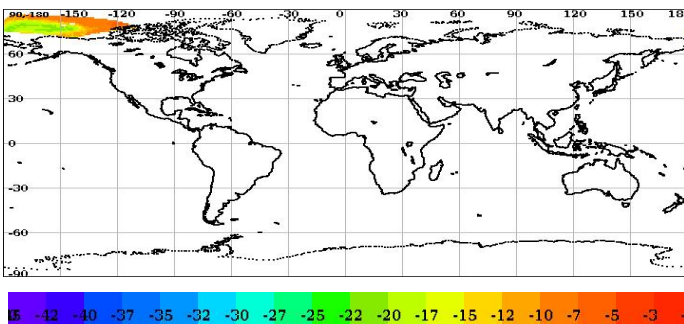

Brightness Temperature

Inner Beam (HH)

Outer Beam (VV)

Sigma0(dB)

Inner Beam (HH)

Outer Beam (VV)

Level-2A Cell-wise Deviations*

Static Parameter Statistics (variations over the cell grid) for the Inner and Outer Beam												
Parameter	Inner Beam (HH)						Outer Beam (VV)					
	Aft			Fore			Aft			Fore		
	Min Rng	Max Rng	Bad Occ. (%)	Min Rng	Max Rng	Bad Occ. (%)	Min Rng	Max Rng	Bad Occ. (%)	Min Rng	Max Rng	Bad Occ. (%)
Kpa	0.00	0.07	0.00	0.00	0.07	0.00	0.00	0.07	0.00	0.00	0.07	0.00
Kpb	0.00	0.09	0.00	0.00	0.09	0.00	0.00	0.09	0.00	0.00	0.09	0.00
Kpc	0.00	0.00	0.00	0.00	0.00	0.00	0.00	0.00	0.00	0.00	0.00	0.00
Inc. Angle(deg)	0.00	0.00	0.00	0.00	0.00	0.00	0.00	0.00	0.00	0.00	0.00	0.00
Delta Azi.Angle(deg)	0.00	24.41	16.87	0.00	15.48	16.43	0.00	13.14	7.74	0.00	41.63	32.70

Category wise Dynamic Parameter Statistics (Variations over the Cell grid)													
Parameter	Beam	Sea Aft			Sea Fore			Land Aft			Land Fore		
		Min Rng	Max Rng	Bad Occ. (%)	Min Rng	Max Rng	Bad Occ. (%)	Min Rng	Max Rng	Bad Occ. (%)	Min Rng	Max Rng	Bad Occ. (%)
SNR(dB)	Inner (HH)	0.00	12.34	0.00	0.00	12.17	0.00	1.44	8.41	0.00	100000.00	-10000.00	0.00
	Outer (VV)	0.00	17.85	0.00	0.00	21.60	0.24	0.00	10.57	0.00	0.00	0.96	0.00
Sigma0(dB)	Inner (HH)	0.00	12.01	0.00	0.00	10.42	0.00	1.86	7.85	0.00	100000.00	-10000.00	0.00
	Outer (VV)	0.00	15.44	0.00	0.00	17.28	0.00	0.00	9.21	0.00	0.00	0.92	0.00