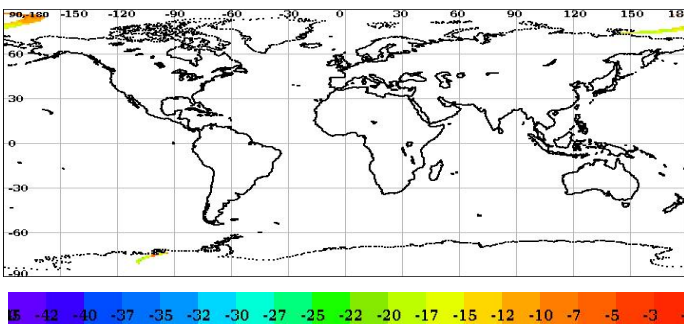

Brightness Temperature

Inner Beam (HH)

Outer Beam (VV)

Sigma0(dB)

Inner Beam (HH)

Outer Beam (VV)

Level-2A Cell-wise Deviations*

Static Parameter Statistics (variations over the cell grid) for the Inner and Outer Beam												
Parameter	Inner Beam (HH)						Outer Beam (VV)					
	Aft			Fore			Aft			Fore		
	Min Rng	Max Rng	Bad Occ. (%)	Min Rng	Max Rng	Bad Occ. (%)	Min Rng	Max Rng	Bad Occ. (%)	Min Rng	Max Rng	Bad Occ. (%)
Kpa	0.00	0.07	0.00	0.00	0.06	0.00	0.00	0.07	0.00	0.00	0.06	0.00
Kpb	0.00	0.09	0.00	0.00	0.08	0.00	0.00	0.09	0.00	0.00	0.08	0.00
Kpc	0.00	0.00	0.00	0.00	0.00	0.00	0.00	0.00	0.00	0.00	0.00	0.00
Inc. Angle(deg)	0.00	0.00	0.00	0.00	0.00	0.00	0.00	0.00	0.00	0.00	0.00	0.00
Delta Azi.Angle(deg)	0.00	8.88	0.00	0.00	1.36	0.00	0.00	7.18	0.00	0.00	1.07	0.00

Category wise Dynamic Parameter Statistics (Variations over the Cell grid)													
Parameter	Beam	Sea Aft			Sea Fore			Land Aft			Land Fore		
		Min Rng	Max Rng	Bad Occ. (%)	Min Rng	Max Rng	Bad Occ. (%)	Min Rng	Max Rng	Bad Occ. (%)	Min Rng	Max Rng	Bad Occ. (%)
SNR(dB)	Inner (HH)	0.00	8.68	0.00	100000.00	-10000.00	0.00	3.37	5.48	0.00	0.00	6.76	0.00
	Outer (VV)	0.00	23.60	0.27	0.00	5.39	0.00	100000.00	-10000.00	0.00	0.00	8.70	0.00
Sigma0(dB)	Inner (HH)	0.00	7.06	0.00	100000.00	-10000.00	0.00	3.54	5.43	0.00	0.00	5.80	0.00
	Outer (VV)	0.00	24.10	0.27	0.00	5.00	0.00	100000.00	-10000.00	0.00	0.00	8.10	0.00