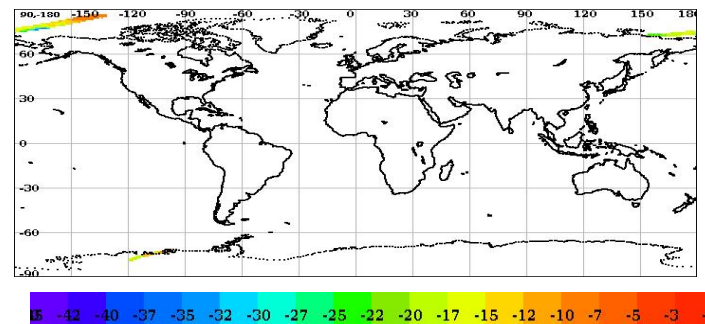

Brightness Temperature

Inner Beam (HH)

Outer Beam (VV)

Sigma0(dB)

Inner Beam (HH)

Outer Beam (VV)

Level-2A Cell-wise Deviations*

Static Parameter Statistics (variations over the cell grid) for the Inner and Outer Beam												
Parameter	Inner Beam (HH)						Outer Beam (VV)					
	Aft			Fore			Aft			Fore		
	Min Rng	Max Rng	Bad Occ. (%)	Min Rng	Max Rng	Bad Occ. (%)	Min Rng	Max Rng	Bad Occ. (%)	Min Rng	Max Rng	Bad Occ. (%)
Kpa	0.00	0.07	0.00	0.00	0.06	0.00	0.00	0.07	0.00	0.00	0.06	0.00
Kpb	0.00	0.09	0.00	0.00	0.08	0.00	0.00	0.09	0.00	0.00	0.08	0.00
Kpc	0.00	0.00	0.00	0.00	0.00	0.00	0.00	0.00	0.00	0.00	0.00	0.00
Inc. Angle(deg)	0.00	0.00	0.00	0.00	0.00	0.00	0.00	0.00	0.00	0.00	0.00	0.00
Delta Azi.Angle(deg)	0.00	8.88	0.00	0.00	1.36	0.00	0.00	7.18	0.00	0.00	1.07	0.00

Category wise Dynamic Parameter Statistics (Variations over the Cell grid)													
Parameter	Beam	Sea Aft			Sea Fore			Land Aft			Land Fore		
		Min Rng	Max Rng	Bad Occ. (%)	Min Rng	Max Rng	Bad Occ. (%)	Min Rng	Max Rng	Bad Occ. (%)	Min Rng	Max Rng	Bad Occ. (%)
SNR(dB)	Inner (HH)	0.00	8.68	0.00	100000.00	-10000.00	0.00	3.37	5.48	0.00	0.00	6.76	0.00
	Outer (VV)	0.00	23.60	0.27	0.00	5.39	0.00	100000.00	-10000.00	0.00	0.00	8.70	0.00
Sigma0(dB)	Inner (HH)	0.00	7.06	0.00	100000.00	-10000.00	0.00	3.54	5.43	0.00	0.00	5.80	0.00
	Outer (VV)	0.00	24.10	0.27	0.00	5.00	0.00	100000.00	-10000.00	0.00	0.00	8.10	0.00