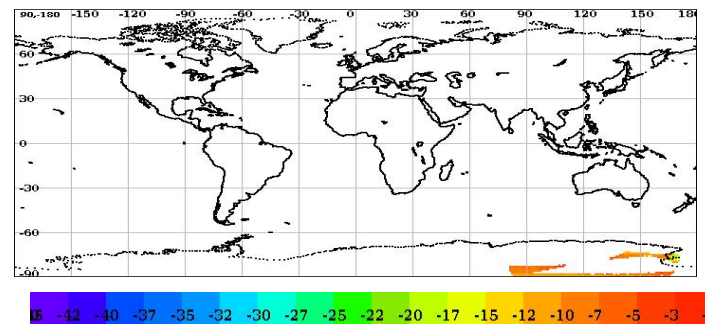

Brightness Temperature

Inner Beam (HH)

Outer Beam (VV)

Sigma0(dB)

Inner Beam (HH)

Outer Beam (VV)

Level-2A Cell-wise Deviations*

Static Parameter Statistics (variations over the cell grid) for the Inner and Outer Beam												
Parameter	Inner Beam (HH)						Outer Beam (VV)					
	Aft			Fore			Aft			Fore		
	Min Rng	Max Rng	Bad Occ. (%)	Min Rng	Max Rng	Bad Occ. (%)	Min Rng	Max Rng	Bad Occ. (%)	Min Rng	Max Rng	Bad Occ. (%)
Kpa	0.00	0.07	0.00	0.00	0.07	0.00	0.00	0.07	0.00	0.00	0.07	0.00
Kpb	0.00	0.09	0.00	0.00	0.09	0.00	0.00	0.09	0.00	0.00	0.09	0.00
Kpc	0.00	0.00	0.00	0.00	0.00	0.00	0.00	0.00	0.00	0.00	0.00	0.00
Inc. Angle(deg)	0.00	0.00	0.00	0.00	0.00	0.00	0.00	0.00	0.00	0.00	0.00	0.00
Delta Azi.Angle(deg)	0.00	32.86	39.89	0.00	18.68	22.78	0.00	87.41	47.73	0.00	12.22	10.24

Category wise Dynamic Parameter Statistics (Variations over the Cell grid)													
Parameter	Beam	Sea Aft			Sea Fore			Land Aft			Land Fore		
		Min Rng	Max Rng	Bad Occ. (%)	Min Rng	Max Rng	Bad Occ. (%)	Min Rng	Max Rng	Bad Occ. (%)	Min Rng	Max Rng	Bad Occ. (%)
SNR(dB)	Inner (HH)	0.00	13.91	0.00	100000.00	-10000.00	0.00	0.00	13.81	0.00	0.00	11.96	0.00
	Outer (VV)	0.00	30.24	5.88	100000.00	-10000.00	0.00	0.00	10.98	0.00	0.00	12.36	0.00
Sigma0(dB)	Inner (HH)	0.00	11.46	0.00	100000.00	-10000.00	0.00	0.00	12.51	0.00	0.00	9.46	0.00
	Outer (VV)	0.00	28.35	5.88	100000.00	-10000.00	0.00	0.00	10.85	0.00	0.00	9.11	0.00