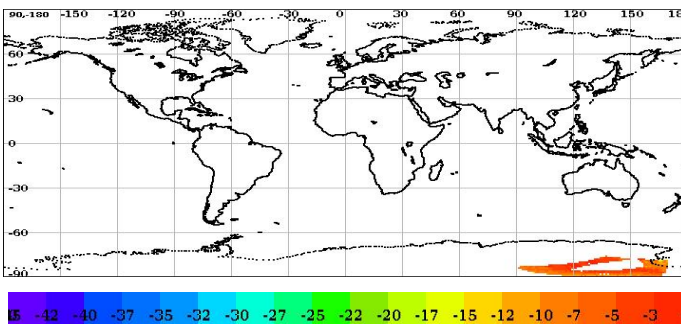

Brightness Temperature

Inner Beam (HH)

Outer Beam (VV)

Sigma0(dB)

Inner Beam (HH)

Outer Beam (VV)

Level-2A Cell-wise Deviations*

Static Parameter Statistics (variations over the cell grid) for the Inner and Outer Beam												
Parameter	Inner Beam (HH)						Outer Beam (VV)					
	Aft			Fore			Aft			Fore		
	Min Rng	Max Rng	Bad Occ. (%)	Min Rng	Max Rng	Bad Occ. (%)	Min Rng	Max Rng	Bad Occ. (%)	Min Rng	Max Rng	Bad Occ. (%)
Kpa	0.00	0.07	0.00	0.00	0.07	0.00	0.00	0.07	0.00	0.00	0.07	0.00
Kpb	0.00	0.09	0.00	0.00	0.09	0.00	0.00	0.09	0.00	0.00	0.09	0.00
Kpc	0.00	0.00	0.00	0.00	0.00	0.00	0.00	0.00	0.00	0.00	0.00	0.00
Inc. Angle(deg)	0.00	0.00	0.00	0.00	0.00	0.00	0.00	0.00	0.00	0.00	0.00	0.00
Delta Azi.Angle(deg)	0.00	32.86	39.89	0.00	18.68	22.78	0.00	87.41	47.73	0.00	12.22	10.24

Category wise Dynamic Parameter Statistics (Variations over the Cell grid)													
Parameter	Beam	Sea Aft			Sea Fore			Land Aft			Land Fore		
		Min Rng	Max Rng	Bad Occ. (%)	Min Rng	Max Rng	Bad Occ. (%)	Min Rng	Max Rng	Bad Occ. (%)	Min Rng	Max Rng	Bad Occ. (%)
SNR(dB)	Inner (HH)	0.00	13.91	0.00	100000.00	-10000.00	0.00	0.00	13.81	0.00	0.00	11.96	0.00
	Outer (VV)	0.00	30.24	5.88	100000.00	-10000.00	0.00	0.00	10.98	0.00	0.00	12.36	0.00
Sigma0(dB)	Inner (HH)	0.00	11.46	0.00	100000.00	-10000.00	0.00	0.00	12.51	0.00	0.00	9.46	0.00
	Outer (VV)	0.00	28.35	5.88	100000.00	-10000.00	0.00	0.00	10.85	0.00	0.00	9.11	0.00