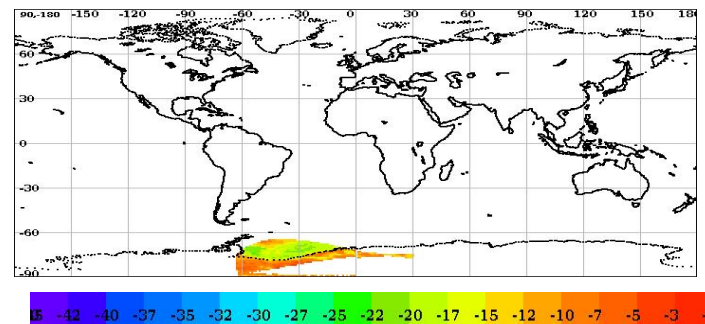

Brightness Temperature

Inner Beam (HH)

Outer Beam (VV)

Sigma0(dB)

Inner Beam (HH)

Outer Beam (VV)

Level-2A Cell-wise Deviations*

Static Parameter Statistics (variations over the cell grid) for the Inner and Outer Beam												
Parameter	Inner Beam (HH)						Outer Beam (VV)					
	Aft			Fore			Aft			Fore		
	Min Rng	Max Rng	Bad Occ. (%)	Min Rng	Max Rng	Bad Occ. (%)	Min Rng	Max Rng	Bad Occ. (%)	Min Rng	Max Rng	Bad Occ. (%)
Kpa	0.00	0.07	0.00	0.00	0.07	0.00	0.00	0.07	0.00	0.00	0.07	0.00
Kpb	0.00	0.09	0.00	0.00	0.09	0.00	0.00	0.09	0.00	0.00	0.09	0.00
Kpc	0.00	0.00	0.00	0.00	0.00	0.00	0.00	0.00	0.00	0.00	0.00	0.00
Inc. Angle(deg)	0.00	0.00	0.00	0.00	0.00	0.00	0.00	0.00	0.00	0.00	0.00	0.00
Delta Azi.Angle(deg)	0.00	17.89	31.72	0.00	14.30	2.93	0.00	142.10	23.70	0.00	9.30	0.00

Category wise Dynamic Parameter Statistics (Variations over the Cell grid)													
Parameter	Beam	Sea Aft			Sea Fore			Land Aft			Land Fore		
		Min Rng	Max Rng	Bad Occ. (%)	Min Rng	Max Rng	Bad Occ. (%)	Min Rng	Max Rng	Bad Occ. (%)	Min Rng	Max Rng	Bad Occ. (%)
SNR(dB)	Inner (HH)	100000.00	-10000.00	0.00	0.00	18.10	0.00	0.00	13.73	0.00	0.00	16.16	0.00
	Outer (VV)	100000.00	-10000.00	0.00	0.00	19.49	0.00	0.00	12.76	0.00	0.00	16.27	0.00
Sigma0(dB)	Inner (HH)	100000.00	-10000.00	0.00	0.00	17.09	0.00	0.00	11.97	0.00	0.00	13.88	0.00
	Outer (VV)	100000.00	-10000.00	0.00	0.00	19.67	0.00	0.00	8.37	0.00	0.00	14.76	0.00