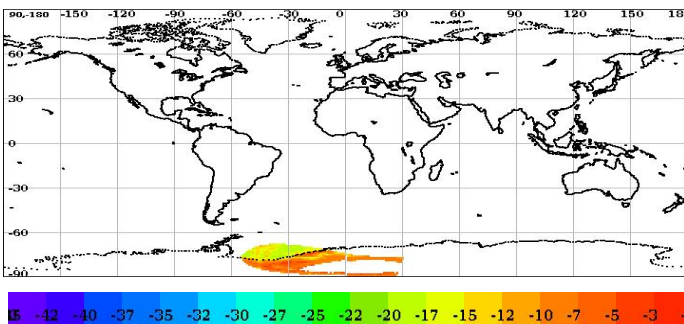

Brightness Temperature

Inner Beam (HH)

Outer Beam (VV)

Sigma0(dB)

Inner Beam (HH)

Outer Beam (VV)

Level-2A Cell-wise Deviations*

Static Parameter Statistics (variations over the cell grid) for the Inner and Outer Beam												
Parameter	Inner Beam (HH)						Outer Beam (VV)					
	Aft			Fore			Aft			Fore		
	Min Rng	Max Rng	Bad Occ. (%)	Min Rng	Max Rng	Bad Occ. (%)	Min Rng	Max Rng	Bad Occ. (%)	Min Rng	Max Rng	Bad Occ. (%)
Kpa	0.00	0.07	0.00	0.00	0.07	0.00	0.00	0.07	0.00	0.00	0.07	0.00
Kpb	0.00	0.09	0.00	0.00	0.09	0.00	0.00	0.09	0.00	0.00	0.09	0.00
Kpc	0.00	0.00	0.00	0.00	0.00	0.00	0.00	0.00	0.00	0.00	0.00	0.00
Inc. Angle(deg)	0.00	0.00	0.00	0.00	0.00	0.00	0.00	0.00	0.00	0.00	0.00	0.00
Delta Azi.Angle(deg)	0.00	17.89	31.72	0.00	14.30	2.93	0.00	142.10	23.70	0.00	9.30	0.00

Category wise Dynamic Parameter Statistics (Variations over the Cell grid)													
Parameter	Beam	Sea Aft			Sea Fore			Land Aft			Land Fore		
		Min Rng	Max Rng	Bad Occ. (%)	Min Rng	Max Rng	Bad Occ. (%)	Min Rng	Max Rng	Bad Occ. (%)	Min Rng	Max Rng	Bad Occ. (%)
SNR(dB)	Inner (HH)	100000.00	-10000.00	0.00	0.00	18.10	0.00	0.00	13.73	0.00	0.00	16.16	0.00
	Outer (VV)	100000.00	-10000.00	0.00	0.00	19.49	0.00	0.00	12.76	0.00	0.00	16.27	0.00
Sigma0(dB)	Inner (HH)	100000.00	-10000.00	0.00	0.00	17.09	0.00	0.00	11.97	0.00	0.00	13.88	0.00
	Outer (VV)	100000.00	-10000.00	0.00	0.00	19.67	0.00	0.00	8.37	0.00	0.00	14.76	0.00