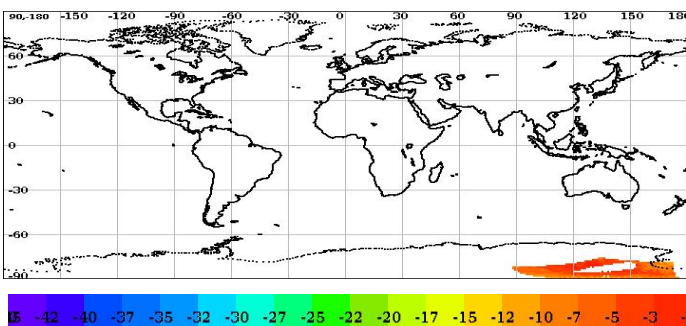

Brightness Temperature

Inner Beam (HH)

Outer Beam (VV)

Sigma0(dB)

Inner Beam (HH)

Outer Beam (VV)

Level-2A Cell-wise Deviations*

Static Parameter Statistics (variations over the cell grid) for the Inner and Outer Beam												
Parameter	Inner Beam (HH)						Outer Beam (VV)					
	Aft			Fore			Aft			Fore		
	Min Rng	Max Rng	Bad Occ. (%)	Min Rng	Max Rng	Bad Occ. (%)	Min Rng	Max Rng	Bad Occ. (%)	Min Rng	Max Rng	Bad Occ. (%)
Kpa	0.00	0.07	0.00	0.00	0.07	0.00	0.00	0.07	0.00	0.00	0.07	0.00
Kpb	0.00	0.09	0.00	0.00	0.09	0.00	0.00	0.09	0.00	0.00	0.09	0.00
Kpc	0.00	0.00	0.00	0.00	0.00	0.00	0.00	0.00	0.00	0.00	0.00	0.00
Inc. Angle(deg)	0.00	0.00	0.00	0.00	0.00	0.00	0.00	0.00	0.00	0.00	0.00	0.00
Delta Azi.Angle(deg)	0.00	38.04	38.60	0.00	19.69	15.44	0.00	349.90	30.70	0.00	10.86	3.98

Category wise Dynamic Parameter Statistics (Variations over the Cell grid)													
Parameter	Beam	Sea Aft			Sea Fore			Land Aft			Land Fore		
		Min Rng	Max Rng	Bad Occ. (%)	Min Rng	Max Rng	Bad Occ. (%)	Min Rng	Max Rng	Bad Occ. (%)	Min Rng	Max Rng	Bad Occ. (%)
SNR(dB)	Inner (HH)	0.00	13.14	0.00	100000.00	-10000.00	0.00	0.00	13.96	0.00	0.00	15.21	0.00
	Outer (VV)	0.00	17.31	0.00	100000.00	-10000.00	0.00	0.00	11.65	0.00	0.00	11.94	0.00
Sigma0(dB)	Inner (HH)	0.00	13.47	0.00	100000.00	-10000.00	0.00	0.00	12.04	0.00	0.00	12.11	0.00
	Outer (VV)	0.00	17.87	0.00	100000.00	-10000.00	0.00	0.00	9.69	0.00	0.00	8.54	0.00