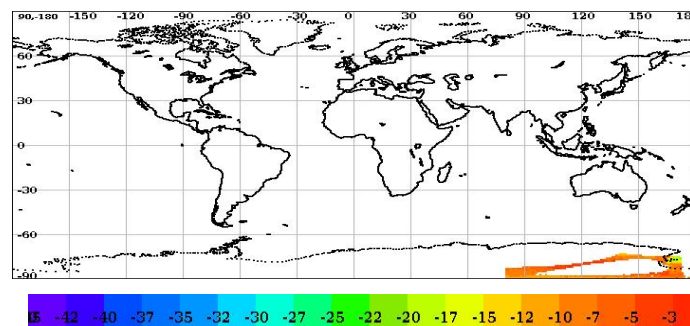

Brightness Temperature

Inner Beam (HH)

Outer Beam (VV)

Sigma0(dB)

Inner Beam (HH)

Outer Beam (VV)

Level-2A Cell-wise Deviations*

Static Parameter Statistics (variations over the cell grid) for the Inner and Outer Beam												
Parameter	Inner Beam (HH)						Outer Beam (VV)					
	Aft			Fore			Aft			Fore		
	Min Rng	Max Rng	Bad Occ. (%)	Min Rng	Max Rng	Bad Occ. (%)	Min Rng	Max Rng	Bad Occ. (%)	Min Rng	Max Rng	Bad Occ. (%)
Kpa	0.00	0.07	0.00	0.00	0.07	0.00	0.00	0.07	0.00	0.00	0.07	0.00
Kpb	0.00	0.09	0.00	0.00	0.09	0.00	0.00	0.09	0.00	0.00	0.09	0.00
Kpc	0.00	0.00	0.00	0.00	0.00	0.00	0.00	0.00	0.00	0.00	0.00	0.00
Inc. Angle(deg)	0.00	0.00	0.00	0.00	0.00	0.00	0.00	0.00	0.00	0.00	0.00	0.00
Delta Azi.Angle(deg)	0.00	38.04	38.60	0.00	19.69	15.44	0.00	349.90	30.70	0.00	10.86	3.98

Category wise Dynamic Parameter Statistics (Variations over the Cell grid)													
Parameter	Beam	Sea Aft			Sea Fore			Land Aft			Land Fore		
		Min Rng	Max Rng	Bad Occ. (%)	Min Rng	Max Rng	Bad Occ. (%)	Min Rng	Max Rng	Bad Occ. (%)	Min Rng	Max Rng	Bad Occ. (%)
SNR(dB)	Inner (HH)	0.00	13.14	0.00	100000.00	-10000.00	0.00	0.00	13.96	0.00	0.00	15.21	0.00
	Outer (VV)	0.00	17.31	0.00	100000.00	-10000.00	0.00	0.00	11.65	0.00	0.00	11.94	0.00
Sigma0(dB)	Inner (HH)	0.00	13.47	0.00	100000.00	-10000.00	0.00	0.00	12.04	0.00	0.00	12.11	0.00
	Outer (VV)	0.00	17.87	0.00	100000.00	-10000.00	0.00	0.00	9.69	0.00	0.00	8.54	0.00