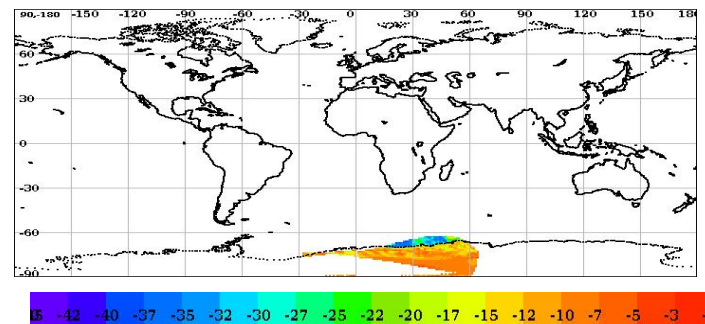

Brightness Temperature

Inner Beam (HH)

Outer Beam (VV)

Sigma0(dB)

Inner Beam (HH)

Outer Beam (VV)

Level-2A Cell-wise Deviations*

Static Parameter Statistics (variations over the cell grid) for the Inner and Outer Beam												
Parameter	Inner Beam (HH)						Outer Beam (VV)					
	Aft			Fore			Aft			Fore		
	Min Rng	Max Rng	Bad Occ. (%)	Min Rng	Max Rng	Bad Occ. (%)	Min Rng	Max Rng	Bad Occ. (%)	Min Rng	Max Rng	Bad Occ. (%)
Kpa	0.00	0.07	0.00	0.00	0.07	0.00	0.00	0.07	0.00	0.00	0.07	0.00
Kpb	0.00	0.09	0.00	0.00	0.09	0.00	0.00	0.09	0.00	0.00	0.09	0.00
Kpc	0.00	0.00	0.00	0.00	0.00	0.00	0.00	0.00	0.00	0.00	0.00	0.00
Inc. Angle(deg)	0.00	0.00	0.00	0.00	0.00	0.00	0.00	0.00	0.00	0.00	0.00	0.00
Delta Azi.Angle(deg)	0.00	17.31	5.74	0.00	36.59	53.49	0.00	10.95	0.86	0.00	80.01	37.70

Category wise Dynamic Parameter Statistics (Variations over the Cell grid)													
Parameter	Beam	Sea Aft			Sea Fore			Land Aft			Land Fore		
		Min Rng	Max Rng	Bad Occ. (%)	Min Rng	Max Rng	Bad Occ. (%)	Min Rng	Max Rng	Bad Occ. (%)	Min Rng	Max Rng	Bad Occ. (%)
SNR(dB)	Inner (HH)	0.00	31.91	5.39	100000.00	-10000.00	0.00	0.00	20.41	0.12	0.00	9.75	0.00
	Outer (VV)	0.00	32.37	10.49	0.00	18.13	0.00	0.00	26.06	0.19	0.00	15.94	0.00
Sigma0(dB)	Inner (HH)	0.00	30.96	4.79	100000.00	-10000.00	0.00	0.00	19.74	0.00	0.00	9.90	0.00
	Outer (VV)	0.00	29.75	10.67	0.00	14.75	0.00	0.00	22.74	0.19	0.00	16.19	0.00