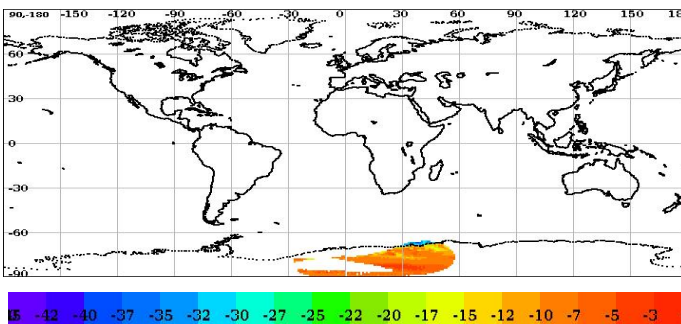

Brightness Temperature

Inner Beam (HH)

Outer Beam (VV)

Sigma0(dB)

Inner Beam (HH)

Outer Beam (VV)

Level-2A Cell-wise Deviations*

Static Parameter Statistics (variations over the cell grid) for the Inner and Outer Beam												
Parameter	Inner Beam (HH)						Outer Beam (VV)					
	Aft			Fore			Aft			Fore		
	Min Rng	Max Rng	Bad Occ. (%)	Min Rng	Max Rng	Bad Occ. (%)	Min Rng	Max Rng	Bad Occ. (%)	Min Rng	Max Rng	Bad Occ. (%)
Kpa	0.00	0.07	0.00	0.00	0.07	0.00	0.00	0.07	0.00	0.00	0.07	0.00
Kpb	0.00	0.09	0.00	0.00	0.09	0.00	0.00	0.09	0.00	0.00	0.09	0.00
Kpc	0.00	0.00	0.00	0.00	0.00	0.00	0.00	0.00	0.00	0.00	0.00	0.00
Inc. Angle(deg)	0.00	0.00	0.00	0.00	0.00	0.00	0.00	0.00	0.00	0.00	0.00	0.00
Delta Azi.Angle(deg)	0.00	17.31	5.74	0.00	36.59	53.49	0.00	10.95	0.86	0.00	80.01	37.70

Category wise Dynamic Parameter Statistics (Variations over the Cell grid)													
Parameter	Beam	Sea Aft			Sea Fore			Land Aft			Land Fore		
		Min Rng	Max Rng	Bad Occ. (%)	Min Rng	Max Rng	Bad Occ. (%)	Min Rng	Max Rng	Bad Occ. (%)	Min Rng	Max Rng	Bad Occ. (%)
SNR(dB)	Inner (HH)	0.00	31.91	5.39	100000.00	-10000.00	0.00	0.00	20.41	0.12	0.00	9.75	0.00
	Outer (VV)	0.00	32.37	10.49	0.00	18.13	0.00	0.00	26.06	0.19	0.00	15.94	0.00
Sigma0(dB)	Inner (HH)	0.00	30.96	4.79	100000.00	-10000.00	0.00	0.00	19.74	0.00	0.00	9.90	0.00
	Outer (VV)	0.00	29.75	10.67	0.00	14.75	0.00	0.00	22.74	0.19	0.00	16.19	0.00