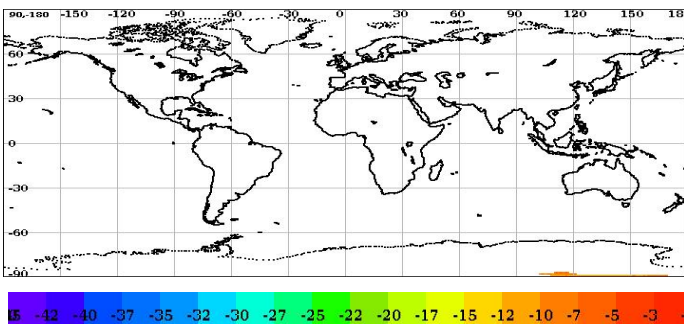

Brightness Temperature

Inner Beam (HH)

Outer Beam (VV)

Sigma0(dB)

Inner Beam (HH)

Outer Beam (VV)

Level-2A Cell-wise Deviations*

Static Parameter Statistics (variations over the cell grid) for the Inner and Outer Beam												
Parameter	Inner Beam (HH)						Outer Beam (VV)					
	Aft			Fore			Aft			Fore		
	Min Rng	Max Rng	Bad Occ. (%)	Min Rng	Max Rng	Bad Occ. (%)	Min Rng	Max Rng	Bad Occ. (%)	Min Rng	Max Rng	Bad Occ. (%)
Kpa	0.00	0.07	0.00	0.00	0.07	0.00	0.00	0.07	0.00	0.00	0.00	0.00
Kpb	0.00	0.09	0.00	0.00	0.09	0.00	0.00	0.09	0.00	0.00	0.00	0.00
Kpc	0.00	0.00	0.00	0.00	0.00	0.00	0.00	0.00	0.00	0.00	0.00	0.00
Inc. Angle(deg)	0.00	0.00	0.00	0.00	0.00	0.00	0.00	0.00	0.00	0.00	0.00	0.00
Delta Azi.Angle(deg)	2.31	30.08	53.85	0.17	18.66	47.83	0.00	171.71	33.33	0.00	0.12	0.00

Category wise Dynamic Parameter Statistics (Variations over the Cell grid)													
Parameter	Beam	Sea Aft			Sea Fore			Land Aft			Land Fore		
		Min Rng	Max Rng	Bad Occ. (%)	Min Rng	Max Rng	Bad Occ. (%)	Min Rng	Max Rng	Bad Occ. (%)	Min Rng	Max Rng	Bad Occ. (%)
SNR(dB)	Inner (HH)	100000.00	-10000.00	0.00	100000.00	-10000.00	0.00	0.93	6.76	0.00	0.84	8.15	0.00
	Outer (VV)	0.00	3.66	0.00	100000.00	-10000.00	0.00	0.00	7.97	0.00	0.00	0.25	0.00
Sigma0(dB)	Inner (HH)	100000.00	-10000.00	0.00	100000.00	-10000.00	0.00	0.85	5.63	0.00	0.16	6.75	0.00
	Outer (VV)	0.00	3.34	0.00	100000.00	-10000.00	0.00	0.00	6.09	0.00	0.00	0.28	0.00