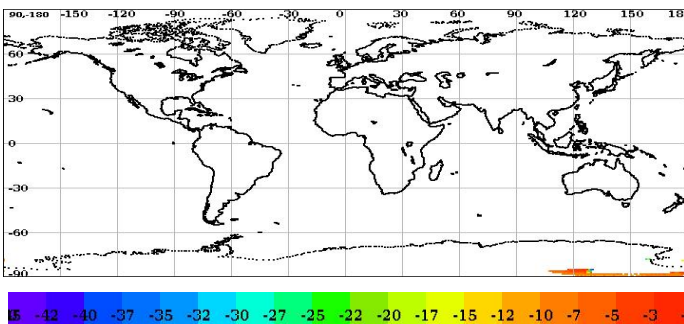

Brightness Temperature

Inner Beam (HH)

Outer Beam (VV)

Sigma0(dB)

Inner Beam (HH)

Outer Beam (VV)

Level-2A Cell-wise Deviations*

Static Parameter Statistics (variations over the cell grid) for the Inner and Outer Beam												
Parameter	Inner Beam (HH)						Outer Beam (VV)					
	Aft			Fore			Aft			Fore		
	Min Rng	Max Rng	Bad Occ. (%)	Min Rng	Max Rng	Bad Occ. (%)	Min Rng	Max Rng	Bad Occ. (%)	Min Rng	Max Rng	Bad Occ. (%)
Kpa	0.00	0.07	0.00	0.00	0.07	0.00	0.00	0.07	0.00	0.00	0.07	0.00
Kpb	0.00	0.09	0.00	0.00	0.09	0.00	0.00	0.09	0.00	0.00	0.09	0.00
Kpc	0.00	0.00	0.00	0.00	0.00	0.00	0.00	0.00	0.00	0.00	0.00	0.00
Inc. Angle(deg)	0.00	0.00	0.00	0.00	0.00	0.00	0.00	0.00	0.00	0.00	0.00	0.00
Delta Azi.Angle(deg)	0.00	31.05	57.38	0.00	18.65	37.25	0.00	84.95	35.71	0.00	8.66	0.00

Category wise Dynamic Parameter Statistics (Variations over the Cell grid)													
Parameter	Beam	Sea Aft			Sea Fore			Land Aft			Land Fore		
		Min Rng	Max Rng	Bad Occ. (%)	Min Rng	Max Rng	Bad Occ. (%)	Min Rng	Max Rng	Bad Occ. (%)	Min Rng	Max Rng	Bad Occ. (%)
SNR(dB)	Inner (HH)	0.00	11.06	0.00	100000.00	-10000.00	0.00	0.00	8.79	0.00	0.00	44.41	15.69
	Outer (VV)	0.00	13.61	0.00	0.00	0.00	0.00	0.00	6.32	0.00	0.00	12.96	0.00
Sigma0(dB)	Inner (HH)	0.00	10.98	0.00	100000.00	-10000.00	0.00	0.00	8.06	0.00	0.00	45.79	15.69
	Outer (VV)	0.00	11.33	0.00	0.00	0.00	0.00	0.00	4.73	0.00	0.00	10.13	0.00