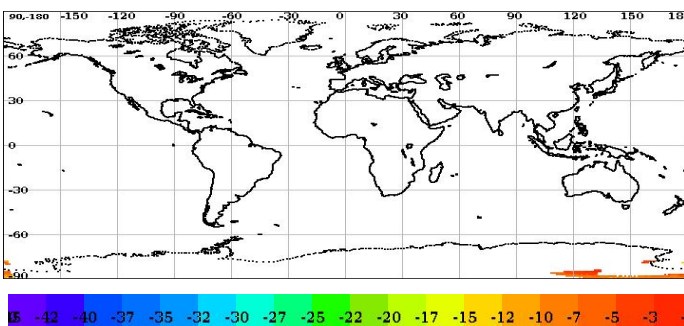

Brightness Temperature

Inner Beam (HH)

Outer Beam (VV)

Sigma0(dB)

Inner Beam (HH)

Outer Beam (VV)

Level-2A Cell-wise Deviations*

Static Parameter Statistics (variations over the cell grid) for the Inner and Outer Beam												
Parameter	Inner Beam (HH)						Outer Beam (VV)					
	Aft			Fore			Aft			Fore		
	Min Rng	Max Rng	Bad Occ. (%)	Min Rng	Max Rng	Bad Occ. (%)	Min Rng	Max Rng	Bad Occ. (%)	Min Rng	Max Rng	Bad Occ. (%)
Kpa	0.00	0.07	0.00	0.00	0.07	0.00	0.00	0.07	0.00	0.00	0.07	0.00
Kpb	0.00	0.09	0.00	0.00	0.09	0.00	0.00	0.09	0.00	0.00	0.09	0.00
Kpc	0.00	0.00	0.00	0.00	0.00	0.00	0.00	0.00	0.00	0.00	0.00	0.00
Inc. Angle(deg)	0.00	0.00	0.00	0.00	0.00	0.00	0.00	0.00	0.00	0.00	0.00	0.00
Delta Azi.Angle(deg)	0.00	29.68	58.21	0.00	18.48	40.38	0.00	161.90	46.51	0.00	10.47	2.94

Category wise Dynamic Parameter Statistics (Variations over the Cell grid)													
Parameter	Beam	Sea Aft			Sea Fore			Land Aft			Land Fore		
		Min Rng	Max Rng	Bad Occ. (%)	Min Rng	Max Rng	Bad Occ. (%)	Min Rng	Max Rng	Bad Occ. (%)	Min Rng	Max Rng	Bad Occ. (%)
SNR(dB)	Inner (HH)	0.26	9.01	0.00	100000.00	-10000.00	0.00	0.00	11.03	0.00	0.00	8.51	0.00
	Outer (VV)	0.00	20.08	4.55	0.00	10.52	0.00	0.00	10.37	0.00	0.00	17.28	0.00
Sigma0(dB)	Inner (HH)	0.17	7.91	0.00	100000.00	-10000.00	0.00	0.00	9.94	0.00	0.00	7.48	0.00
	Outer (VV)	0.00	19.90	0.00	0.00	7.73	0.00	0.00	9.08	0.00	0.00	13.44	0.00